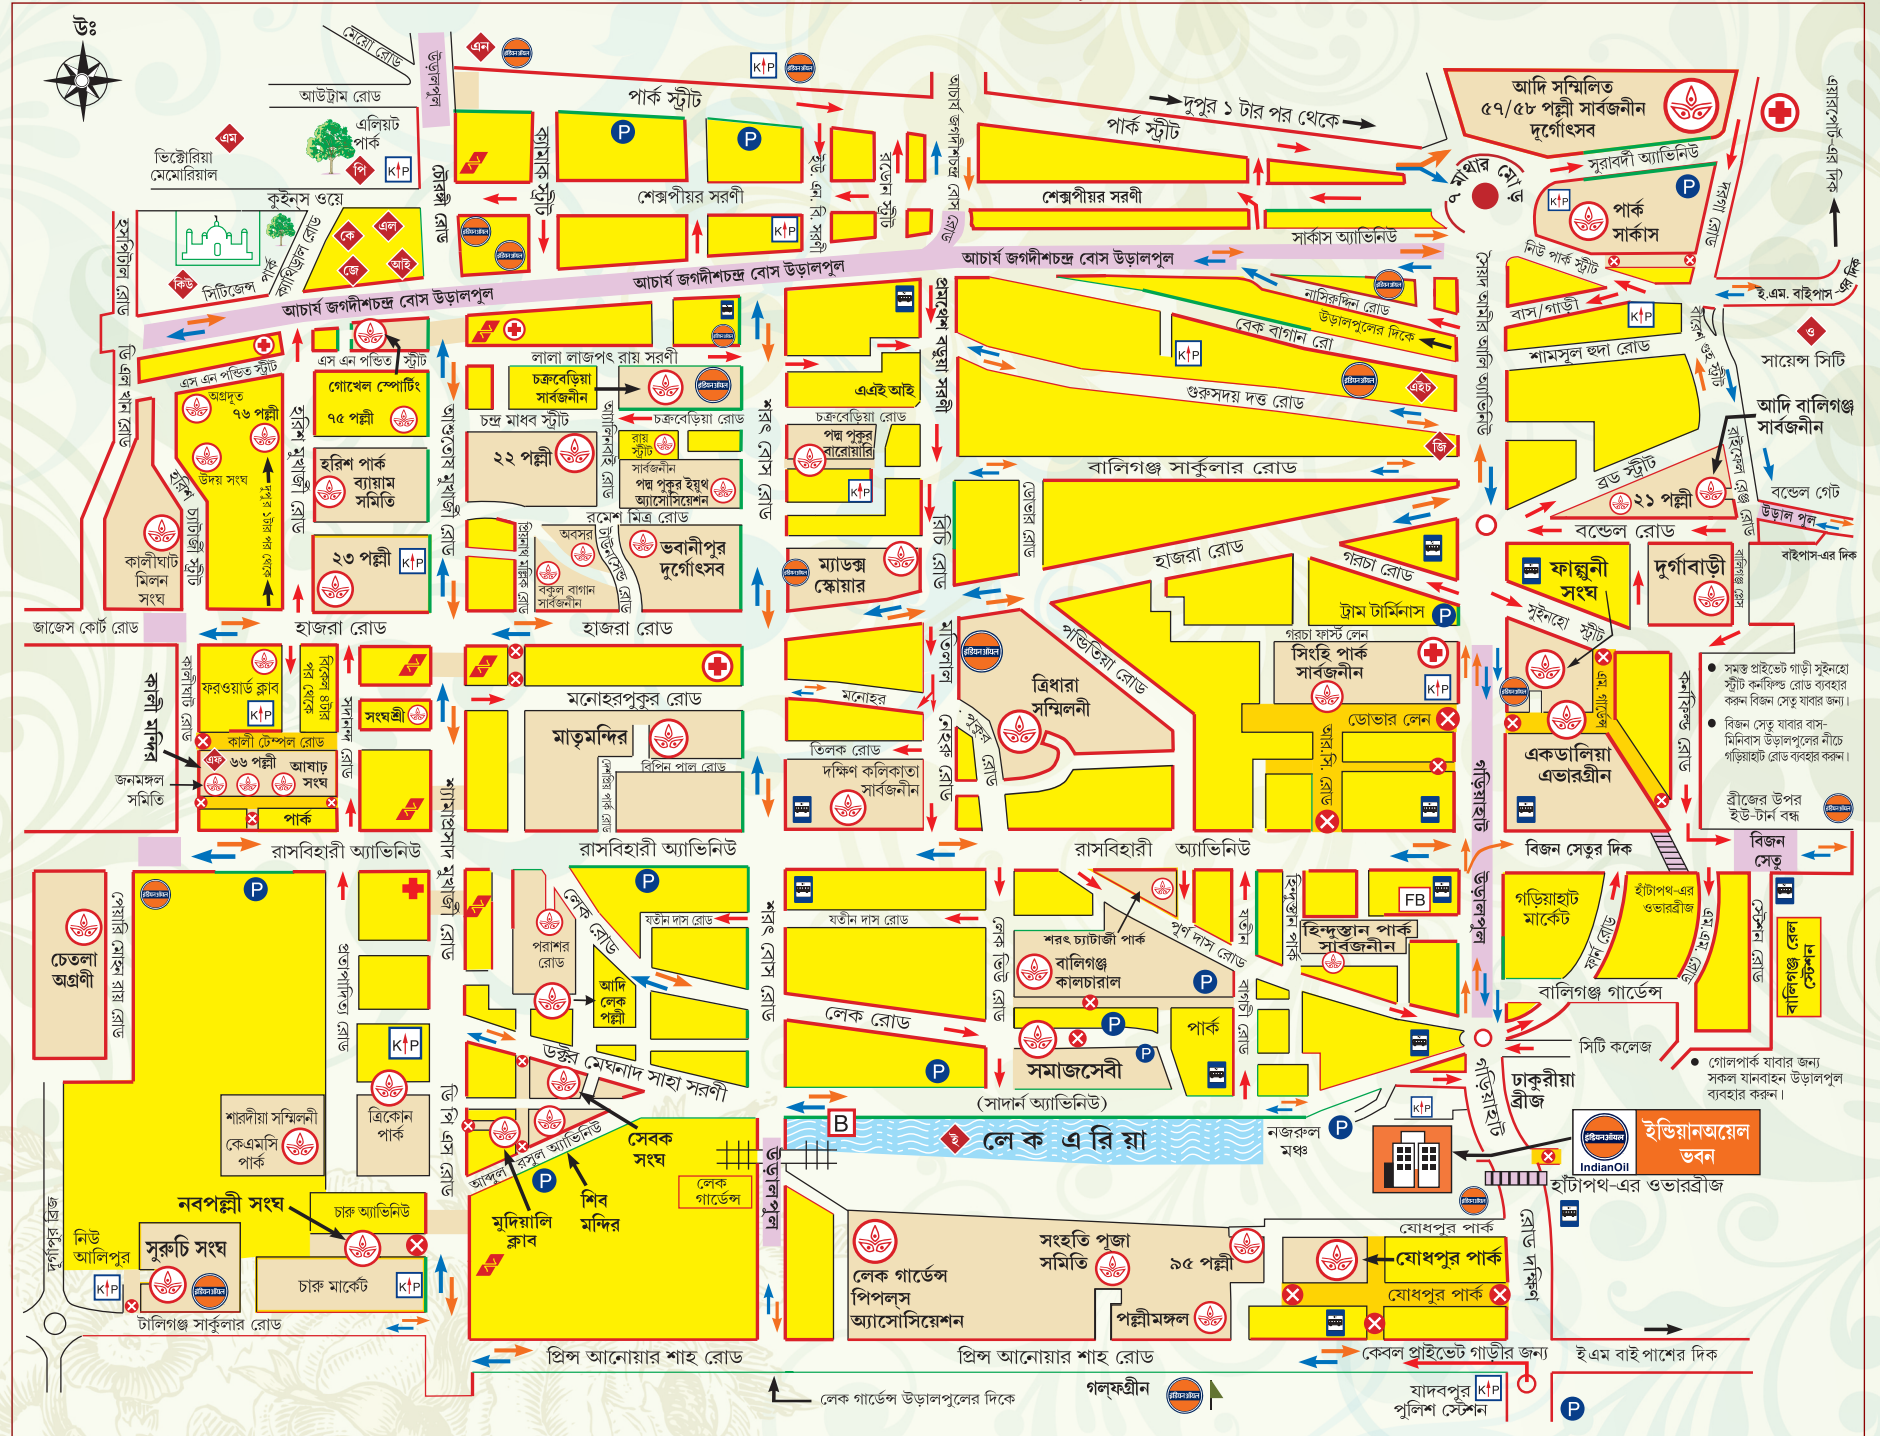

KOLKATA POLICE

IndianOil

কলকাতা পুলিশ – ইন্ডিয়ানঅয়েল শূজো গাইড ২০১৪

১. উত্তর ও মধ্য কলকাতা

২. দক্ষিণ ও দক্ষিণ পূর্ব কলকাতা

৩. স্পোর্ট এরিয়া

৪. দক্ষিণ শহরতলি ও দক্ষিণ পশ্চিম (যাদবপুর বিভাগ) ও (বেহালা বিভাগ)

ম্যাপে ব্যবহৃত চিহ্নের সূচি

১, ২, ৩ ও ৪ নম্বর ম্যাপ যান চলাচলের নির্দেশক

- পূজো মন্ডপ
- পুলিশ সহযোগিতা কেন্দ্র
- গাড়ি রাখার জায়গা
- মেট্রো রেল স্টেশন
- সাবওয়ে
- হাসপাতাল/আয়ুর্ষলে
- নো পার্কিং
- করমা আয়ুর্ষলে
- অস্ট্রো এলেকট্রিক ডিসপেনসিং স্টেশন
- ইন্ডিয়ানঅয়েল পেট্রোল পাম্প
- রাস্তা বন্ধ
- ই.এম.ইউ. রেল
- ওয়েগ-ওয়ে রাস্তা (ওরিয়েন্ট অস্ট্রো)
- ই-ওয়ে রাস্তা
- উড়াল পুল
- হাস্টপ
- অস্ট্রো যান
- মহকম

ম্যাপে চিহ্নিত ক্রমিক স্থান

ক্রমিক স্থান	ম্যাপ	ক্রমিক স্থান	ম্যাপ
কলকাতা পুলিশ মিডিয়াম	১	জগদেব শিও ডবন	২
বৈশাখ মন্দির	১	নন্দন	২
জোড়াসাঁকো ঠাকুরবাড়ি	১	সেট পলম ক্যাথিড্রাল	২
মার্বেল প্যালেস	১	বিড়লা তারামন্ডল	২
ডাকুরিয়া লেক	২	ভিক্টোরিয়া মেমোরিয়াল	২
কালীঘাট মন্দির	২	ভারতীয় যাদুঘর	২
বিড়লা মন্দির	২	বিজ্ঞান নদরী	২
বিড়লা মিডিয়াম	২	এলিট পার্ক	২
		সিটিজেন পার্ক	২

কলকাতা পুলিশ ফেসবুক ও টুইটার আর্কাইভের উপর তথ্যসমূহ ট্রাফিক সম্পর্কিত তথ্য/অনুসন্ধান/অভিযোগসমূহ/পরামর্শসহ/ট্রাফিক সন্থন ইত্যাদি বিষয়ে জানতে হলে কলকাতা ট্রাফিক পুলিশ ফেসবুক পেজ-এ যান। সর্বশেষ ট্রাফিক অসুস্থ জানতে হলে অফিসার মেসেজিং (<http://twitter.com/koltraffic>)-এ যান।