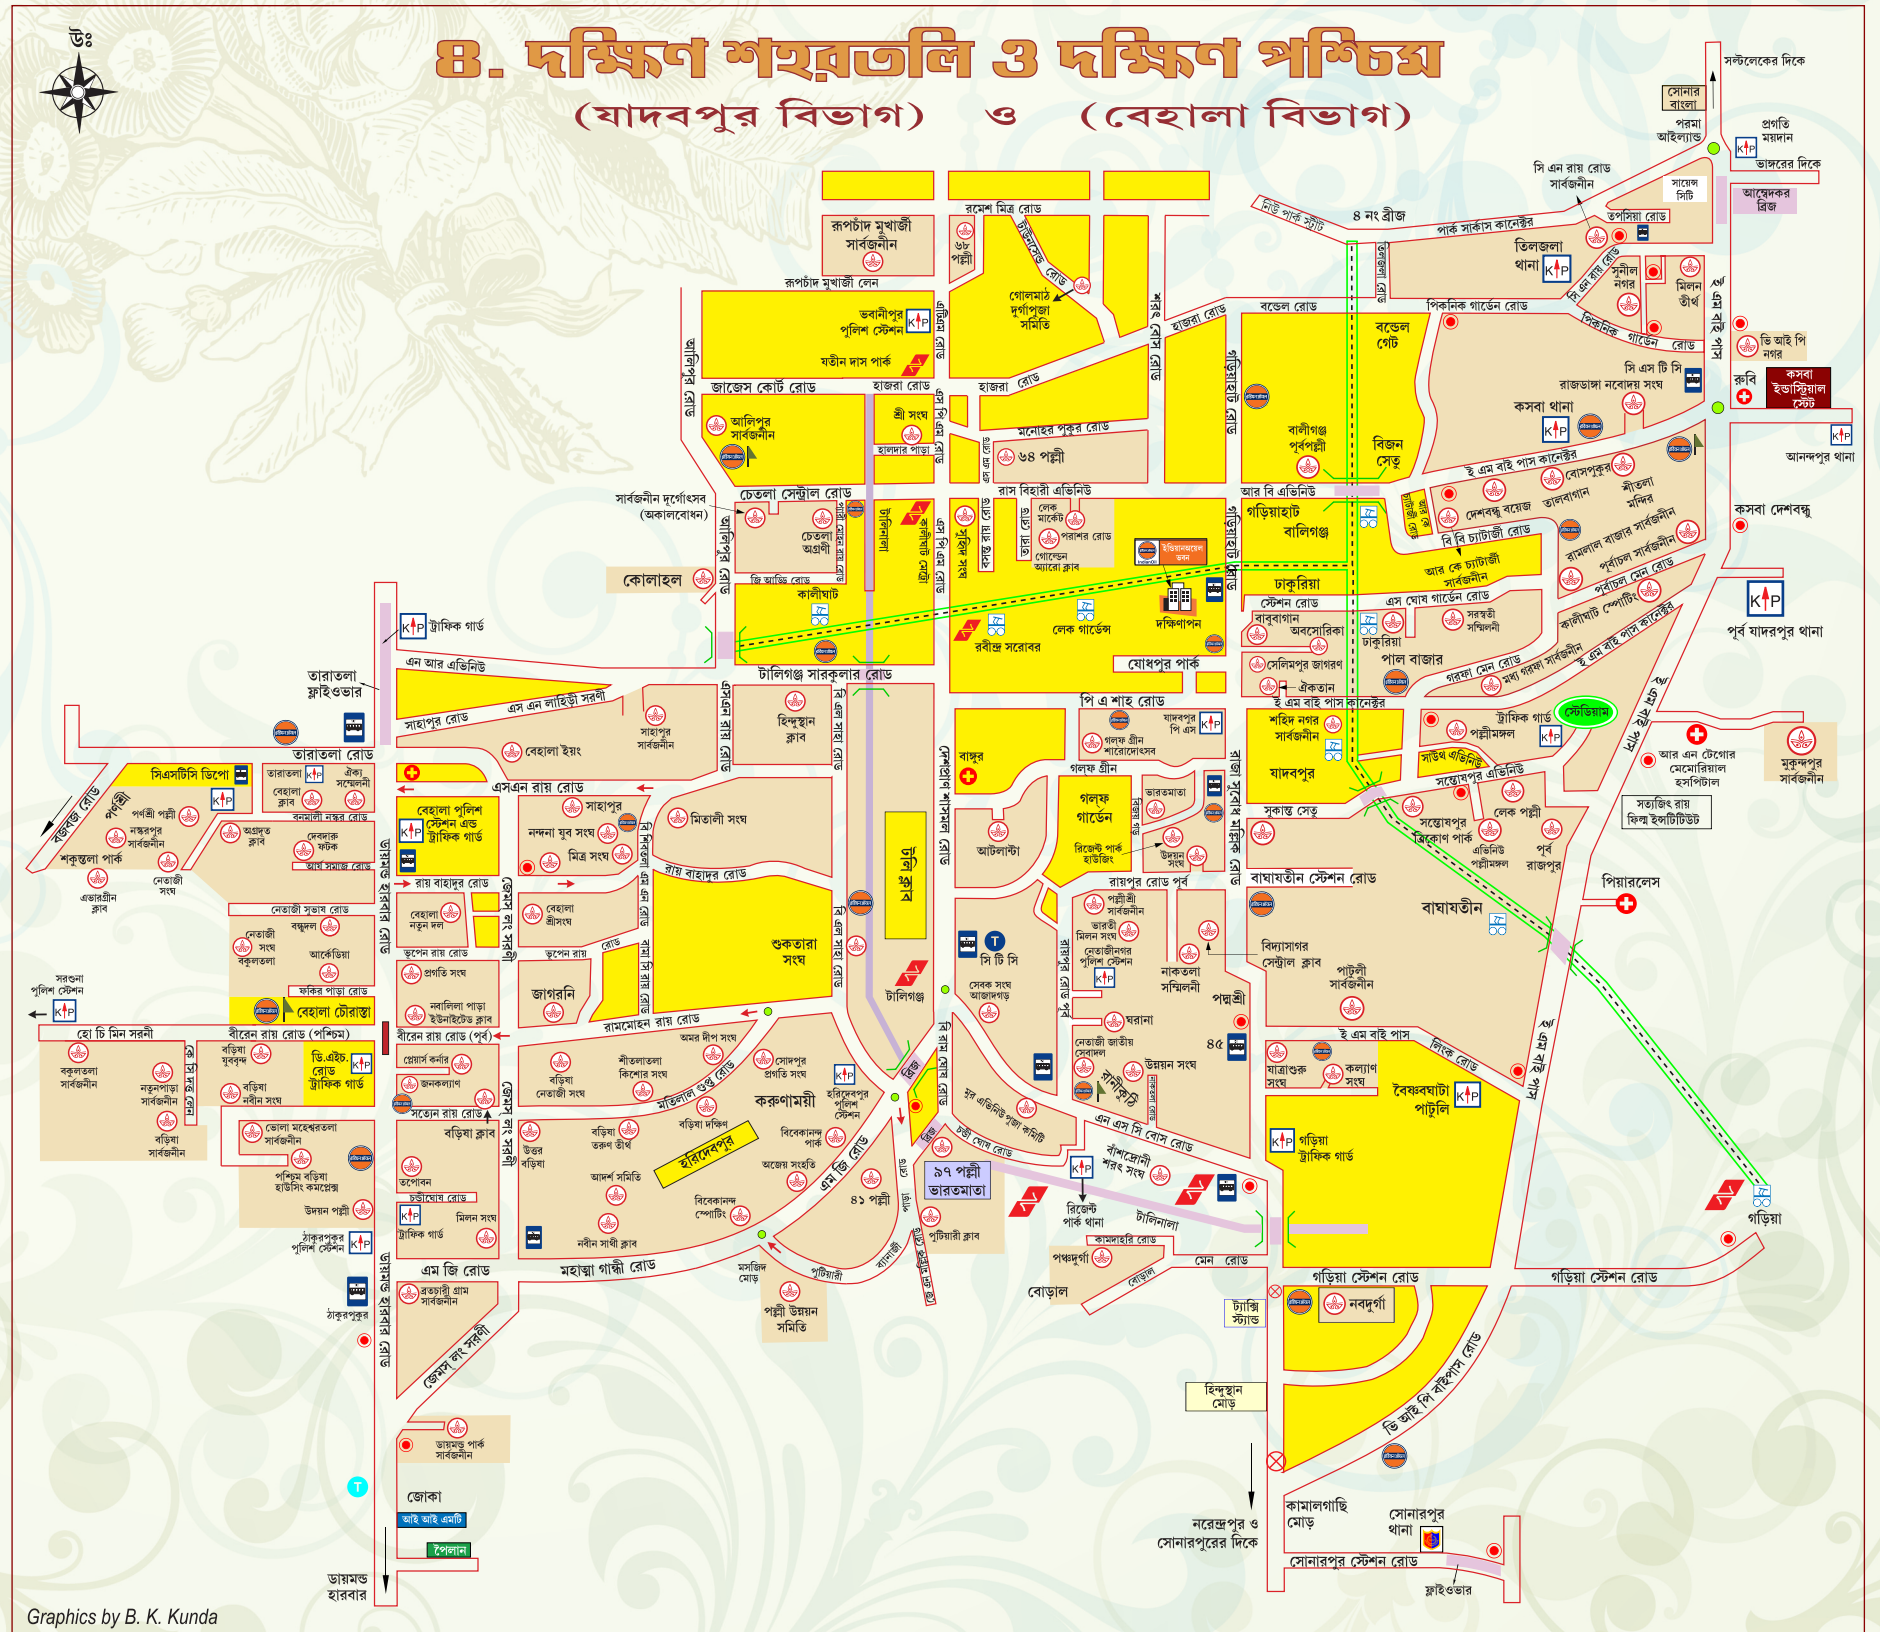

KOLKATA POLICE

IndianOil

কলকাতা পুলিশ – ইন্ডিয়ানঅয়েল শূজো গাইড ২০১৪

১. উত্তর ও মধ্য কলকাতা

২. দক্ষিণ ও দক্ষিণ পূর্ব কলকাতা

৩. স্পোর্ট এরিয়া

৪. দক্ষিণ শহরতলি ও দক্ষিণ পশ্চিম (যাদবপুর বিভাগ) ও (বেহালা বিভাগ)

ম্যাপে ব্যবহৃত চিহ্নের সূচি

১, ২, ৩ ও ৪ নম্বর ম্যাপ যান চলাচলের নির্দেশক

- পূজো মন্ডপ
- পুলিশ সহযোগিতা কেন্দ্র
- গাড়ি রাখার জায়গা
- মেট্রো রেল স্টেশন
- সাবওয়ে
- হাসপাতাল/আয়ুর্ষলে
- নো পার্কিং
- করমা আয়ুর্ষলে
- অস্ট্রো এলেকট্রিক ডিসপেনসিং স্টেশন
- ইন্ডিয়ানঅয়েল পেট্রোল পাম্প
- রাস্তা বন্ধ
- ই.এম.ইউ. রেল
- ওয়েগ-ওয়ে রাস্তা (ওরিয়েন্ট অস্ট্রো)
- ই-ওয়ে রাস্তা
- উড়াল পুল
- হাস্টপ
- অস্ট্রো যান
- মহকম

ম্যাপে চিহ্নিত ক্রমিক স্থান

ক্রমিক স্থান	ম্যাপ	ক্রমিক স্থান	ম্যাপ
কলকাতা পুলিশ মিডিয়াম	১	জগদেব শিও ডবন	২
বৈশাখ মন্দির	১	নন্দন	২
জোড়াসাঁকো ঠাকুরবাড়ি	১	সেট পলম ক্যাথিড্রাল	২
মার্বেল প্যালেস	১	বিড়লা তারামন্ডল	২
ডাকুরিয়া লেক	২	ভিক্টোরিয়া মেমোরিয়াল	২
কালীঘাট মন্দির	২	ভারতীয় যাদুঘর	২
বিড়লা মন্দির	২	বিজ্ঞান নদরী	২
বিড়লা মিডিয়াম	২	এলিট পার্ক	২
		সিটিজেন পার্ক	২

কলকাতা পুলিশ ফেসবুক ও টুইটার আর্কাইভের উপর তথ্যসমূহ ট্রাফিক সম্পর্কিত তথ্য/অনুসন্ধান/অভিযোগসমূহ/পরামর্শসহ/ট্রাফিক সন্থন ইত্যাদি বিষয়ে জানতে হলে কলকাতা ট্রাফিক পুলিশ ফেসবুক পেজ-এ যান। সর্বশেষ ট্রাফিক অসুস্থ জানতে হলে অফিসার মেসেজিং (<http://twitter.com/koltraffic>)-এ যান।